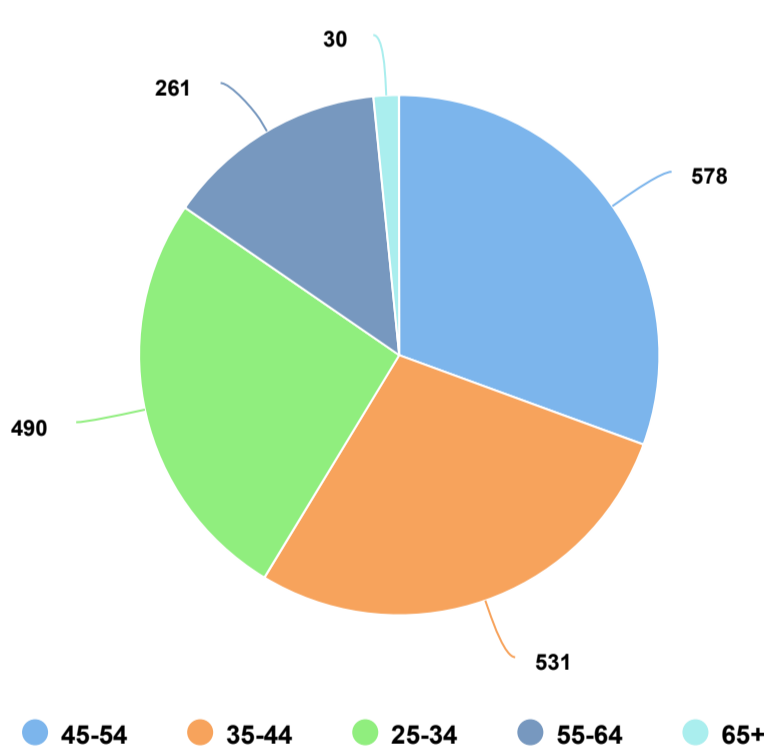

CADASTROS (FORMULÁRIO)

58

Valor Total em Comissão: 72.000,00

3 vendas

Alcance demográfico

Idade	Cliques (todos)	Alcance	Impressões	Valor gasto	Cadastros (Formulário)
45-54	268	7.154	14.117	679,53	15
55-64	229	5.663	12.579	520,47	11
35-44	180	8.329	17.023	791,18	20
25-34	137	7.758	16.414	607,84	10
65+	30	609	912	99,10	1